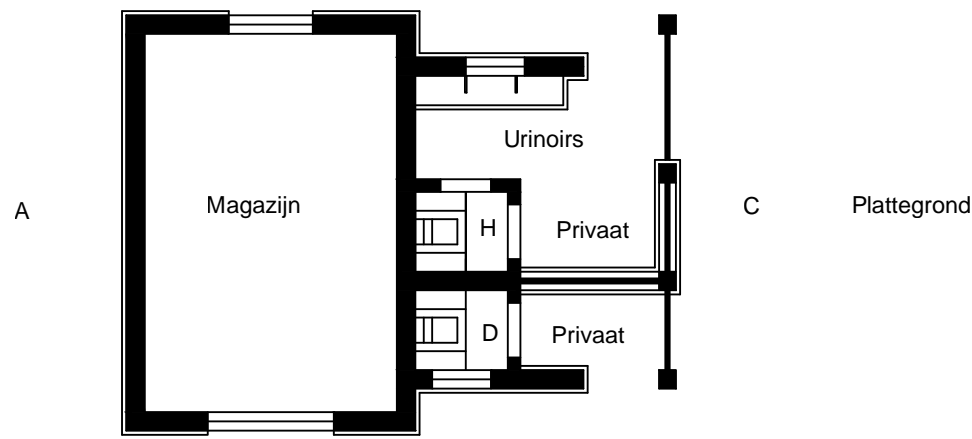

# Noordoosterlocaalspoorweg-Maatschappij

Zijkant

Kant A

Voorkant

Kant B

Zijkant

Kant C

Achterkant

Kant D

D

Plattegrond

Nevengebouw type 01b

**A3**

Schaal:	Niet op schaal	Revisie:	Versie V1.00
Datum:	04-04-2011		
Nadruk verboden			
R.E. van Wissen, Nootdorp			