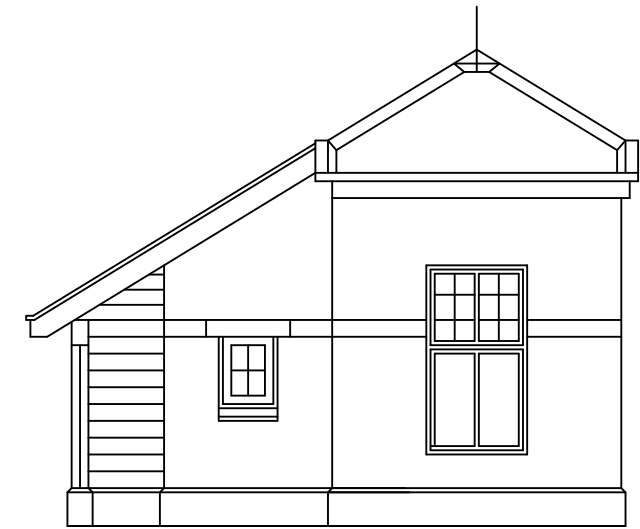

# Noordoosterlocaalspoorweg-Maatschappij

Zijkant

Kant A

Voorkant

Kant B

Zijkant

Kant C

Achterkant

Kant D

D

Plattegrond

Nevengebouw type 01b

**A3**

Schaal:	Niet op schaal	Revisie:	Versie V1.00
Datum:	04-04-2011		
Nadruk verboden			
R.E. van Wissen, Nootdorp			